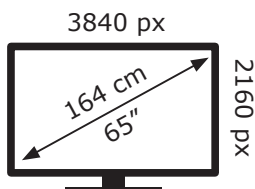

ENERGY

GRUNDIG

65 GEU 7990B UBH000

100 kWh/1000h

ABCDEF**G**

130 kWh/1000h

2019/2013